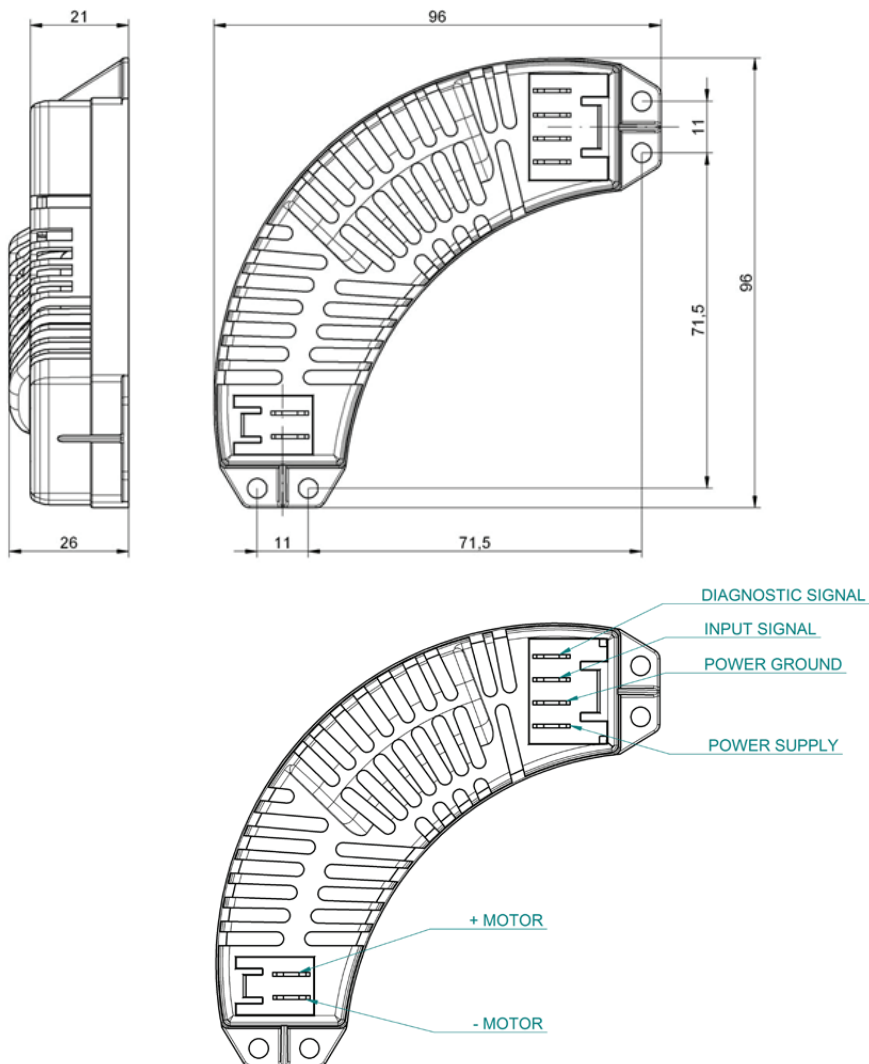

Electronic Blower Speed Regulator - Analog Input Signal

Regolatore Elettronico della Velocità di Ventilazione - Input Analogico

Z19.01.135 (12V) - Z19.01.142 (24V)

MECHANICAL DIMENSIONS AND ELECTRICAL CONNECTORS

DIMENSIONI MECCANICHE E SCHEMA DI COLLEGAMENTO ELETTRICO

EXAMPLES FOR BLOWER CONTROL APPLICATION
ESEMPI PER L'APPLICAZIONE DI CONTROLLO DEL VENTILATORE

FUNCTIONAL BLOCK DIAGRAM
SCHEMA DI BLOCCO FUNZIONALE

CURVES
DIAGRAMMA DELLE CURVE