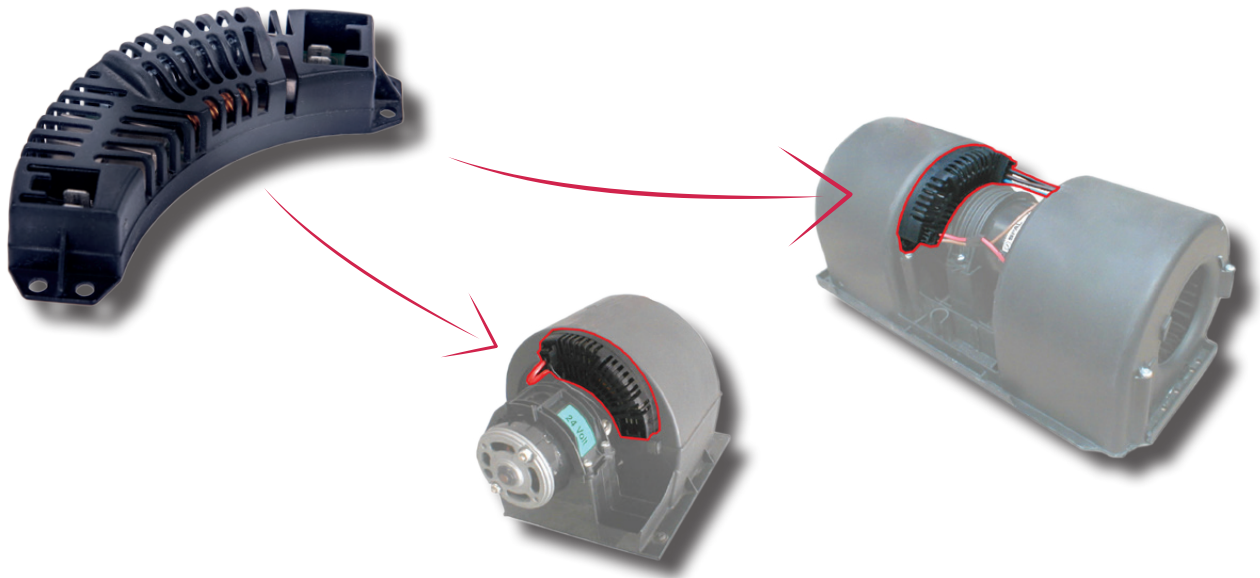

Electronic Blower Speed Regulator - Analog Input Signal

Regolatore Elettronico della Velocità di Ventilazione - Input Analogico

Z19.01.135 (12V) - Z19.01.142 (24V)

MECHANICAL DIMENSIONS AND ELECTRICAL CONNECTORS

DIMENSIONI MECCANICHE E SCHEMA DI COLLEGAMENTO ELETTRICO

EXAMPLES FOR BLOWER CONTROL APPLICATION
ESEMPI PER L'APPLICAZIONE DI CONTROLLO DEL VENTILATORE

FUNCTIONAL BLOCK DIAGRAM
SCHEMA DI BLOCCO FUNZIONALE