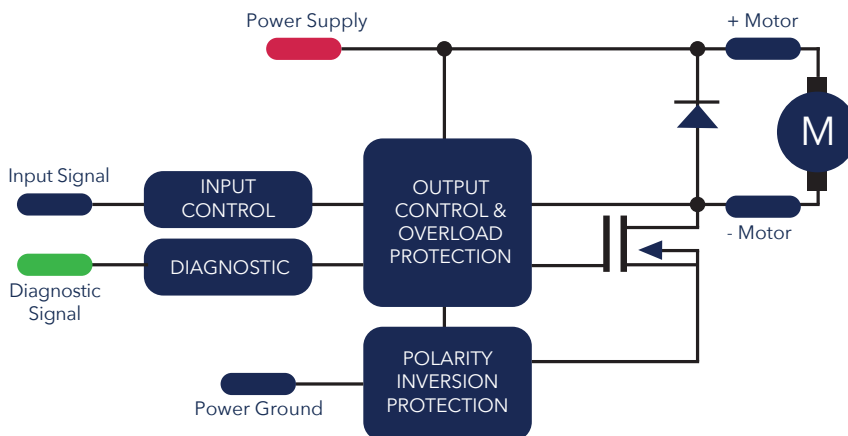

Electronic Blower Speed Regulator - Analog Input Signal

Regolatore Elettronico della Velocità di Ventilazione - Input Analogico

Z19.01.135 (12V) - Z19.01.142 (24V)

MECHANICAL DIMENSIONS AND ELECTRICAL CONNECTORS

DIMENSIONI MECCANICHE E SCHEMA DI COLLEGAMENTO ELETTRICO

EXAMPLES FOR BLOWER CONTROL APPLICATION
ESEMPI PER L'APPLICAZIONE DI CONTROLLO DEL VENTILATORE

FUNCTIONAL BLOCK DIAGRAM
SCHEMA DI BLOCCO FUNZIONALE