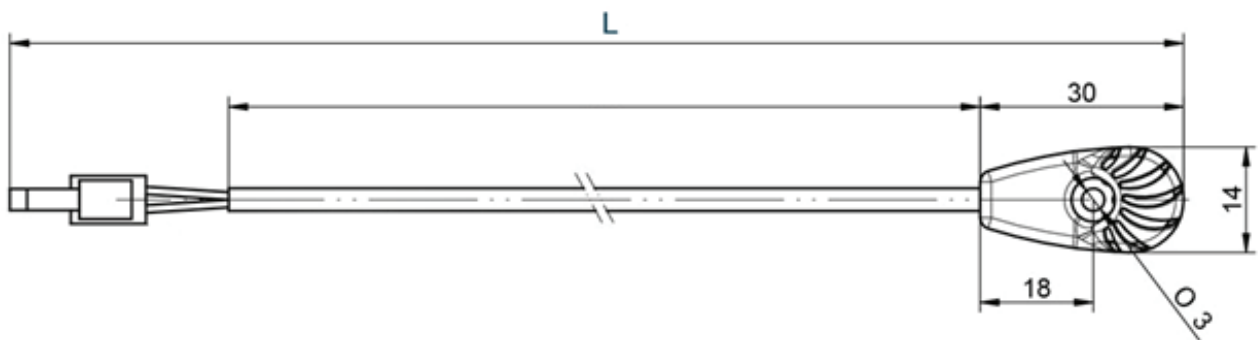

Internal Temperature Sensor Sensore Temperatura Interna

24.01.041 (600 mm) - 24.01.042 (160 mm)

MECHANICAL DIMENSIONS

DIMENSIONI MECCANICHE

EXAMPLES OF MOUNTING

ESEMPI DI MONTAGGIO

PART NUMBERS

PART NUMBER

P/N	Cable Length (before assembling) Lunghezza del filo (prima del montaggio)	L
24.01.041	600 ± 25 mm	620 ± 25 mm
24.01.042	160 ± 25 mm	180 ± 25 mm