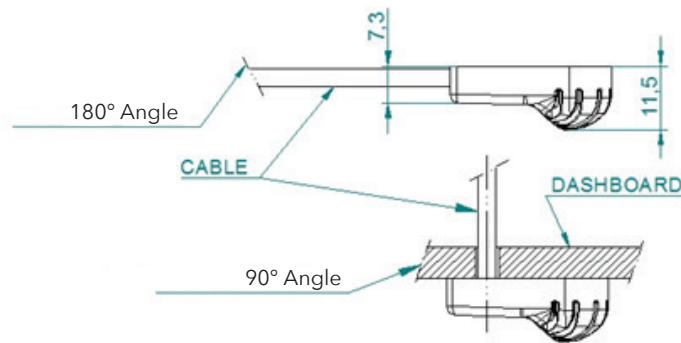

Internal Temperature Sensor Sensore Temperatura Interna

24.01.041 (600 mm) - 24.01.042 (160 mm)

MECHANICAL DIMENSIONS

DIMENSIONI MECCANICHE

EXAMPLES OF MOUNTING

ESEMPI DI MONTAGGIO

PART NUMBERS

PART NUMBER

P/N	Cable Length (before assembling) Lunghezza del filo (prima del montaggio)	L
24.01.041	600 ± 25 mm	620 ± 25 mm
24.01.042	160 ± 25 mm	180 ± 25 mm